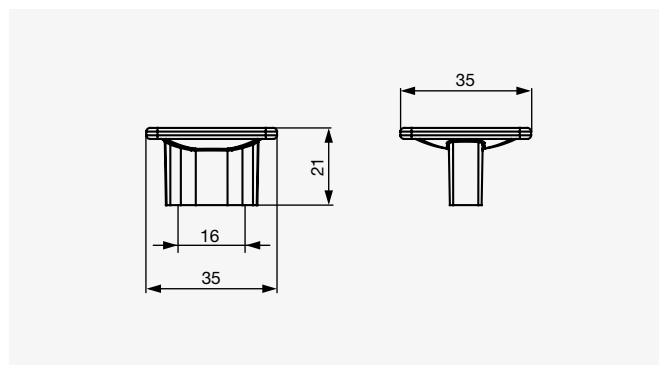

Přírodní
bronz

F003215

Patinované
železo

F003216