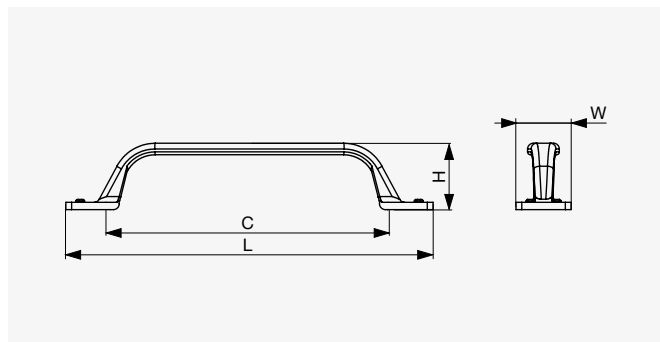

● Matný nikl

Rozměr C [mm]	Matný nikl	Broušený francouzský bronz	Rozměr L [mm]	Rozměr H [mm]	Rozměr W [mm]
64	F003190	F003191	96	23	19
96	F003192	F003193	128