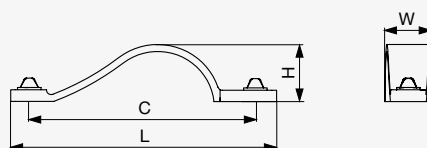

● Lesklý chrom

● Matný nikel

Rozměr C [mm]	Matný nikel	Lesklý chrom	Rozměr L [mm]	Rozměr H [mm]	Rozměr W [mm]
64	F003207	F003206	85	22	16
96	F003209	F003208	123	25	19

● Citterio Giulio XH52 úchytka

● Matná černá

● Matná zlatá

Rozměr C [mm]	Matná zlatá	Matná černá	Rozměr L [mm]	Rozměr H [mm]	Rozměr W [mm]
32	F003175	F003174	60	24	54
96	F003177	F003176	106	35	98

● Citterio Giulio XR31 úchytky

● Přírodní bronz

● Patinované železo