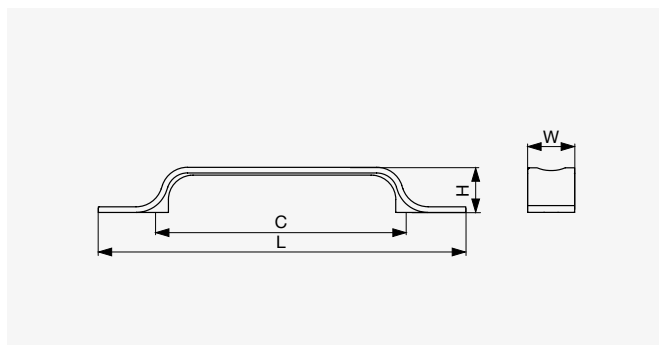

Rozměr C [mm]	Přírodní bronz	Patinované železo	Rozměr L [mm]	Rozměr H [mm]	Rozměr W [mm]
96	F003260	F003261	123	21	25

● Citterio Giulio XR23 úchytka

● Patinované železo

● Přírodní bronz

Rozměr C [mm]	Přírodní bronz	Patinované železo	Rozměr L [mm]	Rozměr H [mm]	Rozměr W [mm]
128	F003213	F003214	194	24	25