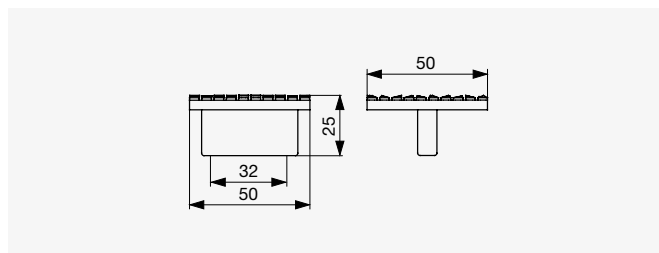

Broušený francouzský bronz	Lesklý chrom	Tvar
F003185	F003184	Čtvercový