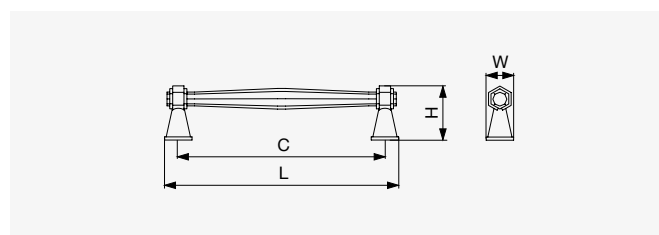

● Matná zlatá

Rozměr C [mm]	Matná zlatá	Matná černá	Rozměr L [mm]	Rozměr H [mm]	Rozměr W [mm]
32	F003175	F003174	60	24	54
96	F003177	F003176	106	35	98

● Citterio Giulio XR31 úchytky

● Přírodní bronz

● Patinované železo

Rozměr C [mm]	Patinované železo	Přírodní bronz	Rozměr L [mm]	Rozměr H [mm]	Rozměr W [mm]
96	F003255	F003254	113	25	20
128	F003253	F003252	145		

● Citterio Giulio XR31 knob

● Přírodní bronz

● Patinované železo

Velikost	Patinované železo	Přírodní bronz	Rozměr D [mm]	Rozměr H [mm]
Malý	F003259	F003258	32	27
Velký	F003257	F003256	37	30

● Citterio Giulio XR24 úchytka

● Patinované železo

● Francouzský bronz

Rozměr C [mm]	Francouzský bronz	Patinované železo	Rozměr L [mm]	Rozměr H [mm]	Rozměr W [mm]
128	F003217	F003218	142	34	17