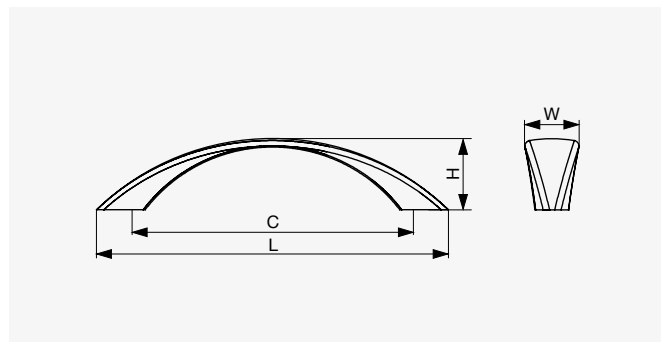

● Lesklý chrom

● Matný nikel

Rozměr C [mm]	Matný nikel	Lesklý chrom	Rozměr L [mm]	Rozměr H [mm]	Rozměr W [mm]
64	F003207	F003206	85	22	16
96	F003209	F003208	123	25	19

● Citterio Giulio XH52 úchytka

● Matná černá