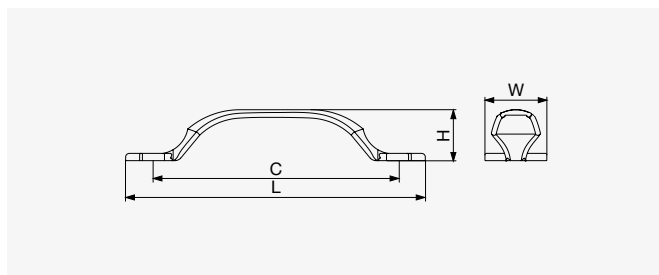

● Přírodní bronz

Rozměr C [mm]	Přírodní bronz	Patinované železo	Rozměr L [mm]	Rozměr H [mm]	Rozměr W [mm]
96	F003260	F003261	123	21	25