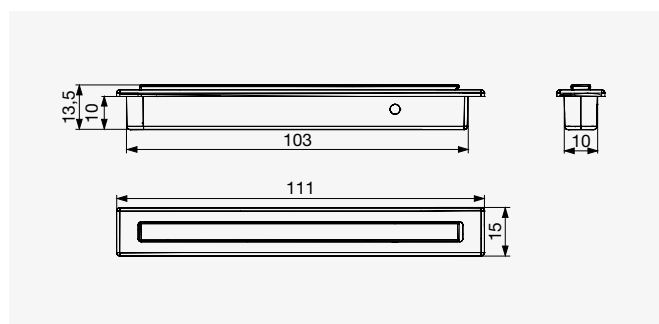

Lesklý
chrom

F003159

Matná
černá

F003158