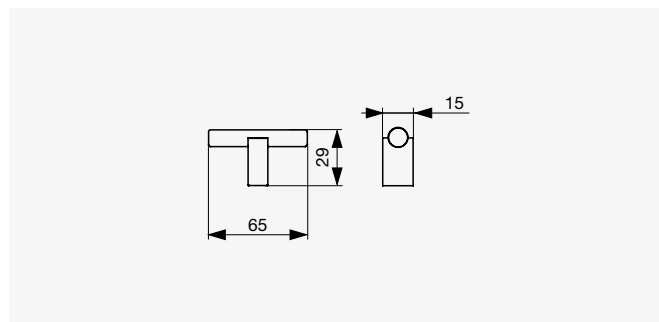

● Matná černá

Matná černá	Matná bílá	Matný chrom
F005470	F005477	F005484