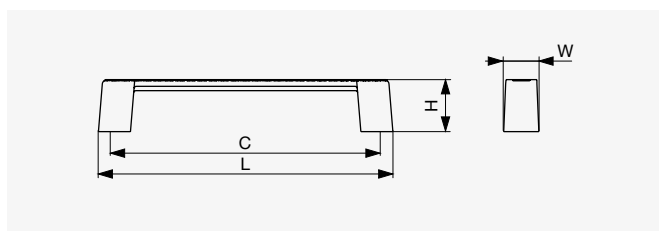

● Citterio Giulio XR05 úchytká

- Přírodní bronz

- Patinované železo

Rozměr C1 / C2 [mm]	Patinované železo	Přírodní bronz	Rozměr L [mm]	Rozměr H [mm]	Rozměr W [mm]
64 / 96	F003139	F003138	106	24	26
128 / 160	F003141	F003140	170		
192 / 224	F003143	F003142	234		
320 / 352	F003145	F003144	362		

● Citterio Giulio XR15 úchytky

● Přírodní bronz

● Patinované železo

Rozměr C [mm]	Patinované železo	Přírodní bronz	Rozměr L [mm]	Rozměr H [mm]	Rozměr W [mm]
128	F003147	F003146	138	24	16,5
160	F003149	F003148	170		
192	F003151	F003150	202		
320	F003153	F003152	330		