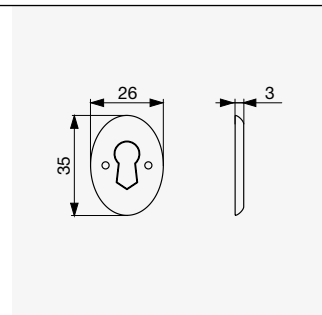

● Citterio Giulio XR30 příslušenství, úchyťový klíč

04

F003246

● Citterio Giulio XR30 příslušenství, štítek pro úchyťový klíč

① F003247

① F003248

① F003247

Zápustný štítek pro úchyťový klíč

F003247

① F003248

Štítek pro úchyťový klíč

F003248

● Citterio Giulio XR30 příslušenství, knob

F003249