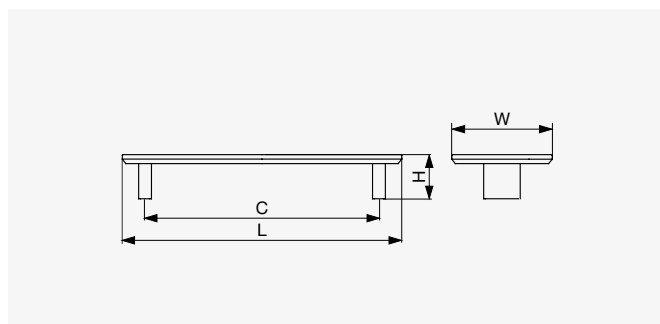

● Matná černá

● Broušený tmavý bronz

Rozměr C [mm]	Broušený tmavý bronz	Matná černá	Rozměr L [mm]	Rozměr H [mm]	Rozměr W [mm]
64	F003173	F003172	90	22	90

● Citterio Giulio XH50 úchytká

● Matná černá

● Broušený tmavý bronz