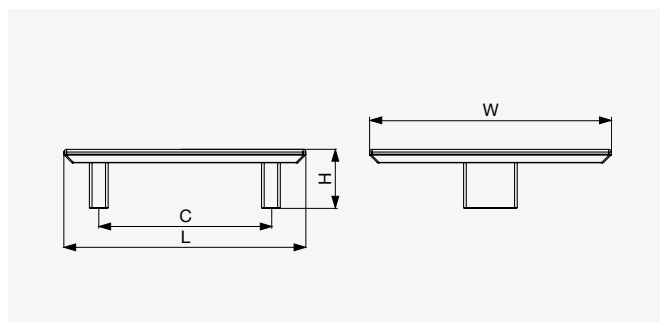

● Citterio Giulio XR26 knob

● Lesklý broušený bronz

● Patinovaná stříbrná

Rozměr [mm]	Patinovaná stříbrná	Lesklý broušený bronz
35 × 35	F003228	F003227
40 × 40	F003230	F003229

04

● Citterio Giulio XH51 úchytká

● Matná černá

● Broušený tmavý bronz

Rozměr C [mm]	Broušený tmavý bronz	Matná černá	Rozměr L [mm]	Rozměr H [mm]	Rozměr W [mm]
64	F003173	F003172	90	22	90

● Citterio Giulio XH50 úchytká

● Matná černá

● Broušený tmavý bronz