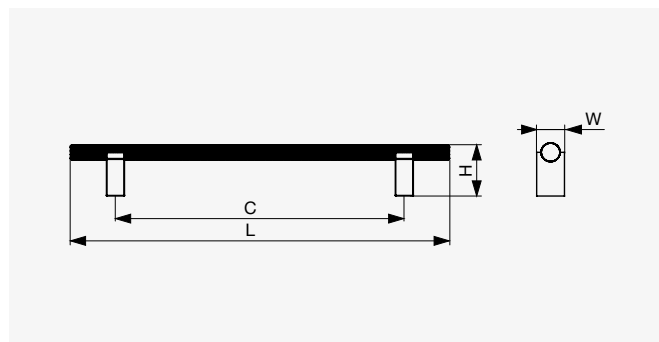

Kovové úchytky a knobky

04

● Citterio Giulio XH60 úchytky

● Matná zlatá

● Matná stříbrná

● Matná černá

Rozměr C [mm]	Matná černá	Matná zlatá	Matná stříbrná	Rozměr L [mm]	Rozměr H [mm]	Rozměr W [mm]
160	F003280	F003281	F003282	210	29	15
320	F003283	F003284	F003285	370		