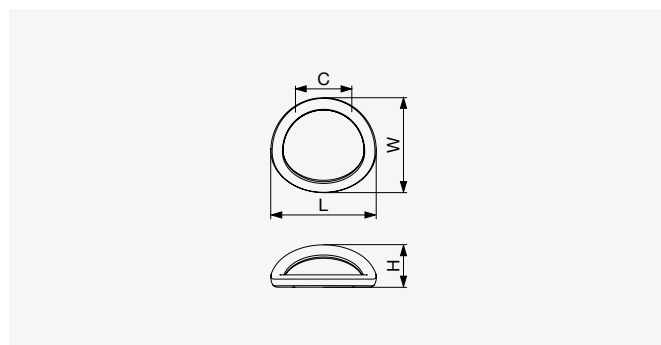

● Lesklý chrom

● Matný nikel

Rozměr C [mm]	Matný nikel	Lesklý chrom	Rozměr L [mm]	Rozměr H [mm]	Rozměr W [mm]
64	F003207	F003206	85	22	16
96	F003209	F003208	123	25	19

● Citterio Giulio XH52 úchytka

● Matná černá

● Matná zlatá

Rozměr C [mm]	Matná zlatá	Matná černá	Rozměr L [mm]	Rozměr H [mm]	Rozměr W [mm]
32	F003175	F003174	60	24	54
96	F003177	F003176	106	35	98

● Citterio Giulio XR31 úchytky

● Přírodní bronz

● Patinované železo

Velikost	Patinované železo	Přírodní bronz	Rozměr D [mm]	Rozměr H [mm]
Malý	F003259	F003258	32	27
Velký	F003257	F003256	37	30

● Citterio Giulio XR24 úchytka

● Patinované železo

● Francouzský bronz

Rozměr C [mm]	Francouzský bronz	Patinované železo	Rozměr L [mm]	Rozměr H [mm]	Rozměr W [mm]
128	F003217	F003218	142	34	17