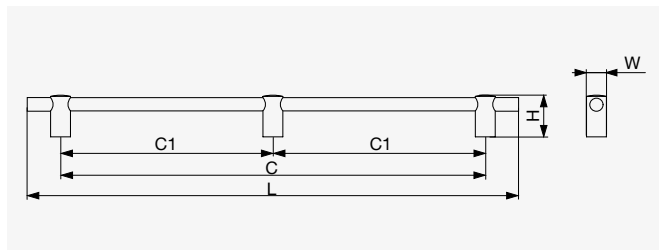

● Matná zlatá / matná černá