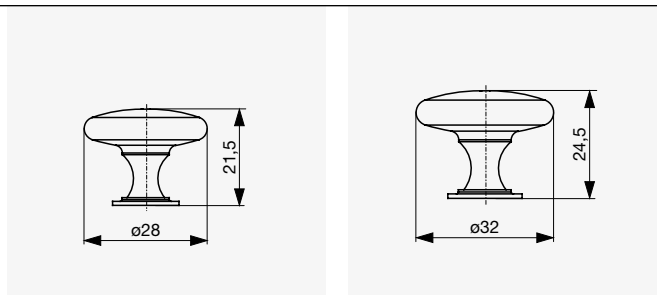

● Citterio Giulio XR30 knob

© F003251

© F003250

● Lesklý broušený bronz

Velikost	Lesklý broušený bronz
Malý	F003251
Velký	F003250