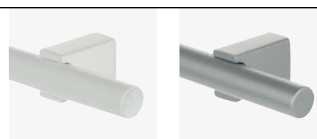

● Citterio Giulio XH62 knob

○ Matná bílá

● Matný chrom