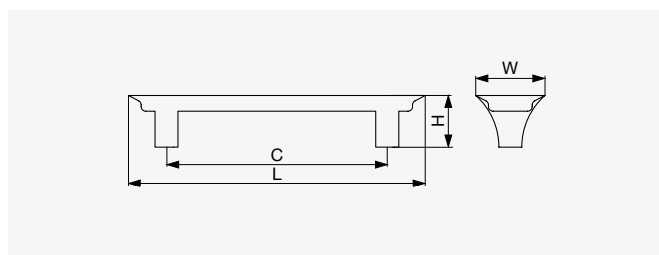

Rozměr C [mm]	Francouzský bronz	Patinované železo	Rozměr L [mm]	Rozměr H [mm]	Rozměr W [mm]
96	F003231	F003232	129	23	30