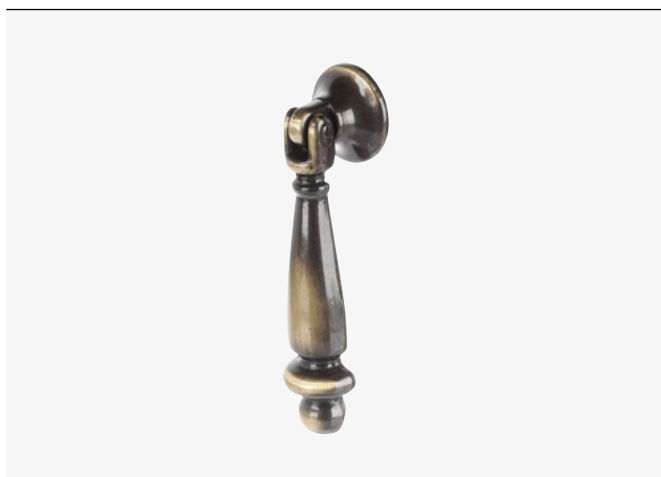

F003246

● Citterio Giulio XR30 příslušenství, štítek pro úchyťový klíč

① F003247

① F003248

① F003247

Zápustný štítek pro úchyťový klíč

F003247

① F003248

Štítek pro úchyťový klíč

F003248

● Citterio Giulio XR30 příslušenství, knob

Knob

F003249

● Citterio Giulio XR32 úchytka

● Patinované železo

● Přírodní bronz