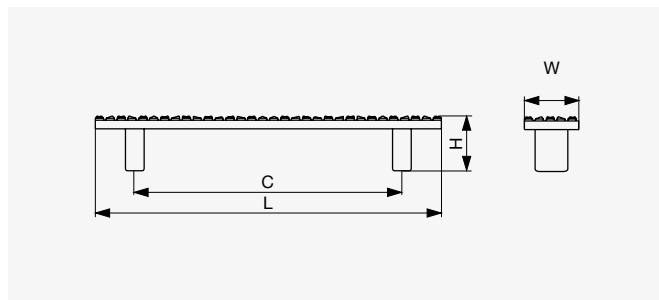

Rozměr C [mm]	Broušený francouzský bronz	Lesklý chrom	Rozměr L [mm]	Rozměr H [mm]	Rozměr W [mm]
128	F003179	F003178	166		
160	F003181	F003180	198	25	25
320	F003183	F003182	358