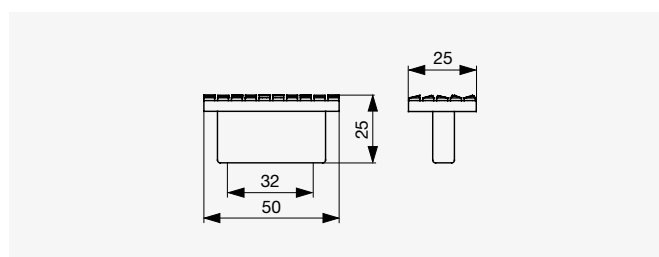

Broušený francouzský
bronz

F003187

Lesklý
chrom

F003186

Tvar

Obdelníkový