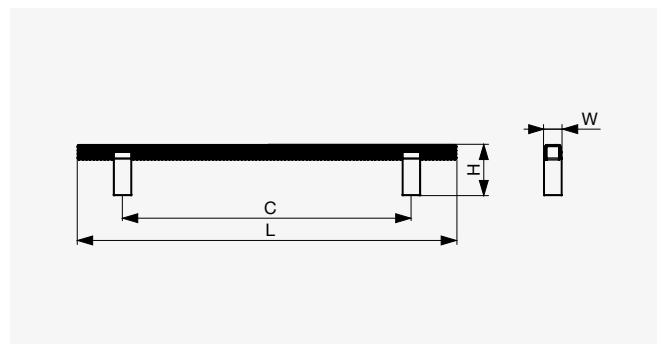

● Francouzský patinovaný bronz

Rozměr C [mm]	Francouzský patinovaný bronz	Matná černá	Matná zlatá	Matná stříbrná	Rozměr L [mm]	Rozměr H [mm]	Rozměr W [mm]
160	F003273	F003271	F003272	F005459	210	28,5	10
320	F003276	F003274	F003275	F005460	370