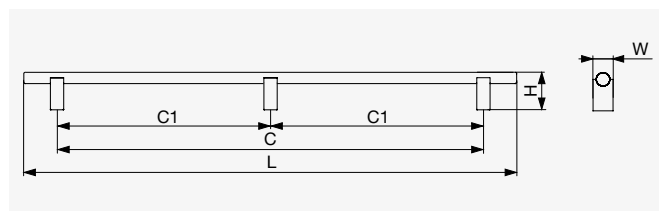

● Citterio Giulio XH62 úchytky

○ Matná bílá

● Matný chrom

● Matná černá

Rozměr C [mm]	Matná černá	Matná bílá	Matný chrom	Počet noh	Rozměr C1 [mm]	Rozměr L [mm]	Rozměr H [mm]	Rozměr W [mm]
160	F005471	F005478	F005485	2	160	210		
320	F005472	F005479	F005486	2	320	370		
834	F005473	F005480	F005487	3	417	884		
1172	F005474	F005481	F005488	3	586	1222	29	15
1596	F005475	F005482	F005489	4	532	1645		
1920	F005476	F005483	F005490	5	480	1970		