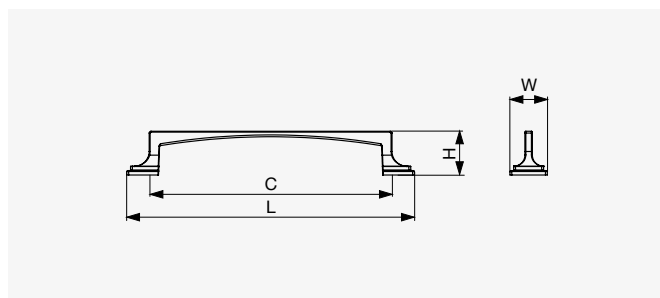

● Patinované železo

Rozměr C [mm]	Patinované železo	Přírodní bronz	Rozměr L [mm]	Rozměr H [mm]	Rozměr W [mm]
96	F003222	F003221	123	24	20
128	F003224	F003223	154