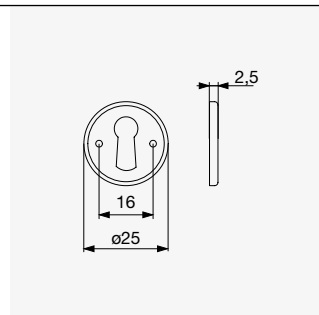

① F003247

Zápustný štítek pro úchyťový klíč

F003247