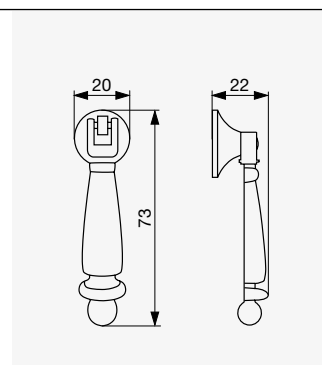

● Citterio Giulio XR30 příslušenství, knob

Knob