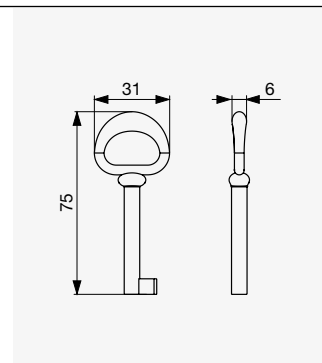

● Citterio Giulio XR30 příslušenství, úchyťový klíč

04

Úchyťový klíč