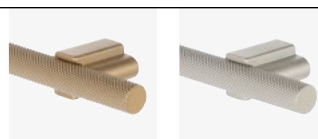

● Citterio Giulio XH60 knob

● Matná zlatá

● Matná stříbrná