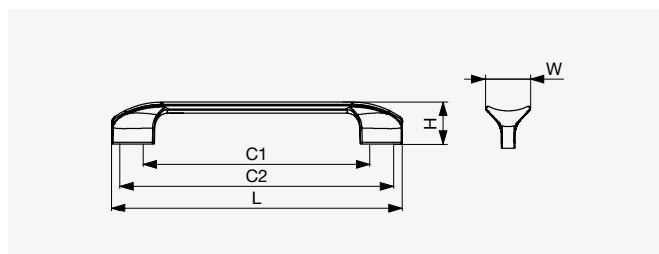

F003188

Tvar

Kulatý

● Citterio Giulio XR04 úchytká

- Lesklý chrom
- Matný broušený bronz

- Patinované železo

Rozměr C [mm]	Patinované železo	Lesklý chrom	Matný broušený bronz	Rozměr L [mm]	Rozměr H [mm]	Rozměr W [mm]
160	F003134	F003132	F003133	204	25	16,5
320	F003137	F003135	F003136	364		

● Citterio Giulio XR05 úchytká

- Přírodní bronz

- Patinované železo

Rozměr C1 / C2 [mm]	Patinované železo	Přírodní bronz	Rozměr L [mm]	Rozměr H [mm]	Rozměr W [mm]
64 / 96	F003139	F003138	106	24	26
128 / 160	F003141	F003140	170		
192 / 224	F003143	F003142	234		
320 / 352	F003145	F003144	362		