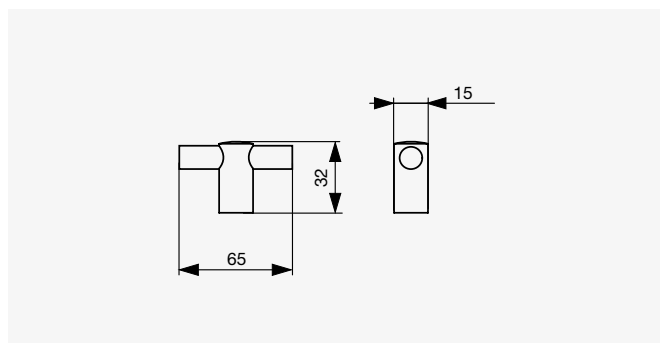

● Citterio Giulio XH49 knob

● Matná zlatá / matt black