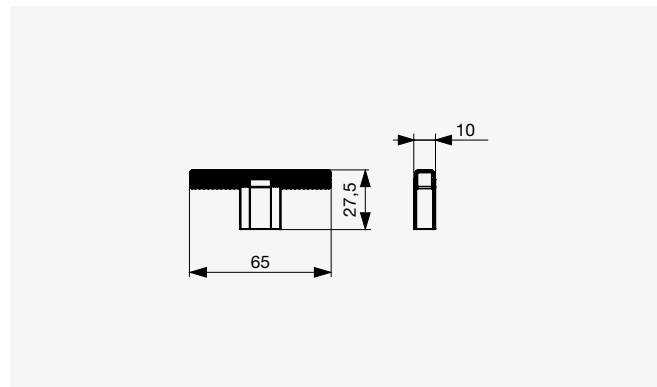

● Francouzský patinovaný bronz

Francouzský patinovaný bronz	Matná černá	Matná zlatá	Matná stříbrná
F003279	F003277	F003278	F005461