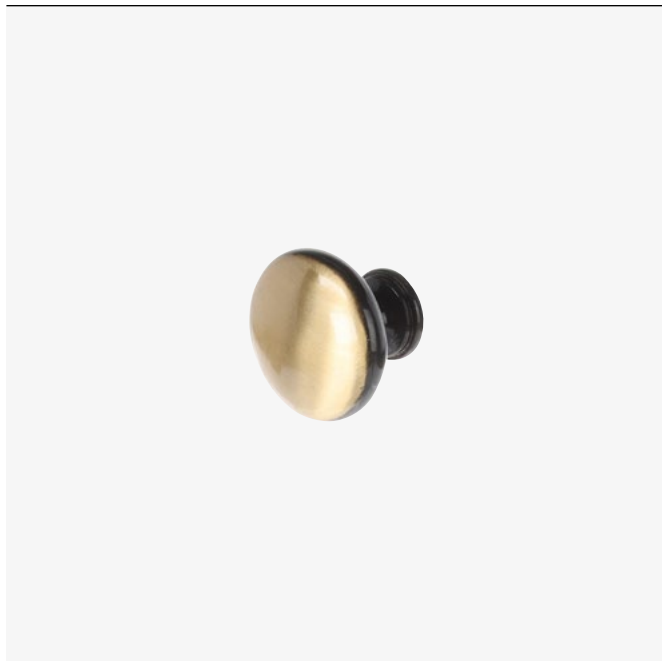

Rozměr C [mm]	Patinované železo	Přírodní bronz	Rozměr L [mm]	Rozměr H [mm]	Rozměr W [mm]
96	F003222	F003221	123	24	20
128	F003224	F003223	154		

● Citterio Giulio XR30 úchytky

● Lesklý broušený bronz

Rozměr C [mm]	Lesklý broušený bronz	Rozměr L [mm]	Rozměr H [mm]	Rozměr W [mm]
96	F003245	107	26	14

● Citterio Giulio XR30 knob

© F003251

© F003250

● Lesklý broušený bronz

Velikost	Lesklý broušený bronz
Malý	F003251
Velký	F003250

● Citterio Giulio XR30 příslušenství, úchyťový klíč

04

Úchyťový klíč