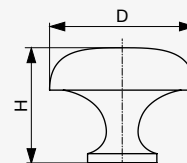

● Lesklý chrom

● Matný nikel

Rozměr C [mm]	Matný nikel	Lesklý chrom	Rozměr L [mm]	Rozměr H [mm]	Rozměr W [mm]
64	F003207	F003206	85	22	16
96	F003209	F003208	123	25	19

● Citterio Giulio XH52 úchytka

● Matná černá

● Matná zlatá

Rozměr C [mm]	Matná zlatá	Matná černá	Rozměr L [mm]	Rozměr H [mm]	Rozměr W [mm]
32	F003175	F003174	60	24	54
96	F003177	F003176	106	35	98

● Citterio Giulio XR31 úchytky

● Přírodní bronz

● Patinované železo

Rozměr C [mm]	Patinované železo	Přírodní bronz	Rozměr L [mm]	Rozměr H [mm]	Rozměr W [mm]
96	F003255	F003254	113	25	20
128	F003253	F003252	145		

● Citterio Giulio XR31 knob

● Přírodní bronz

● Patinované železo

Velikost	Patinované železo	Přírodní bronz	Rozměr D [mm]	Rozměr H [mm]
Malý	F003259	F003258	32	27
Velký	F003257	F003256	37	30

● Citterio Giulio XR24 úchytka

● Patinované železo

● Francouzský bronz

Rozměr C [mm]	Francouzský bronz	Patinované železo	Rozměr L [mm]	Rozměr H [mm]	Rozměr W [mm]
128	F003217	F003218	142	34	17