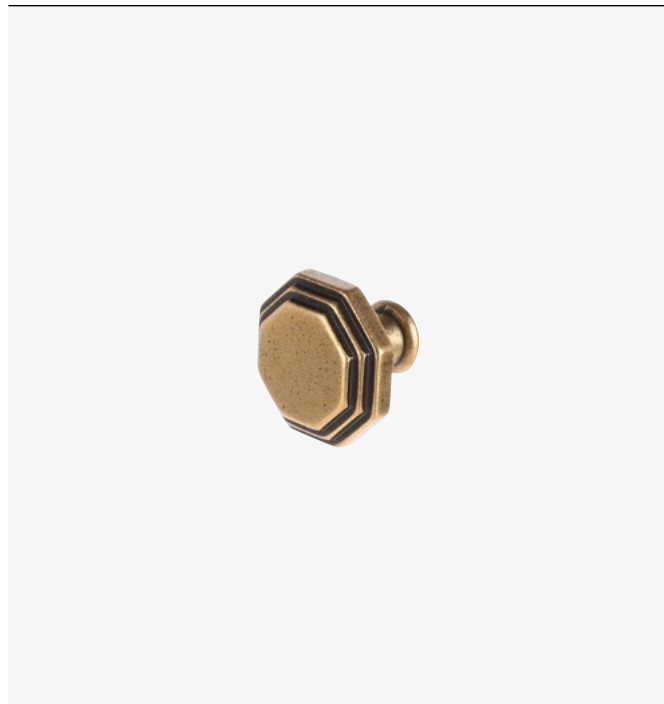

● Francouzský bronz

● Citterio Giulio XR24 knob