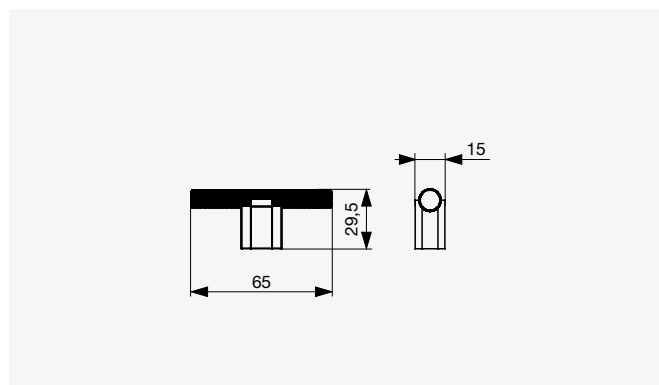

● Matná černá

Matná černá	Matná zlatá	Matná stříbrná
F003286	F003287	F003288