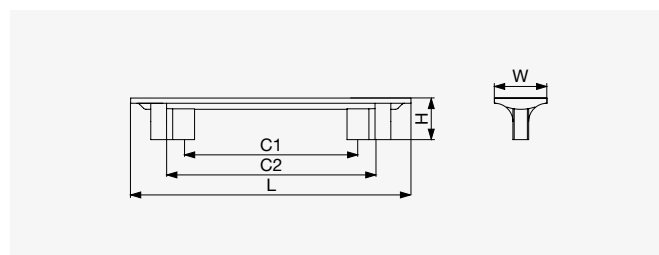

● Patinované železo

● Francouzský bronz

Francouzský bronz	Patinované železo
F003233	F003234

● Citterio Giulio XR26 úchytky

● Lesklý broušený bronz

● Patinovaná stříbrná

Rozměr C1 / C2 [mm]	Patinovaná stříbrná	Lesklý broušený bronz	Rozměr L [mm]	Rozměr H [mm]	Rozměr W [mm]
96 / 128	F003226	F003225	160	24	30