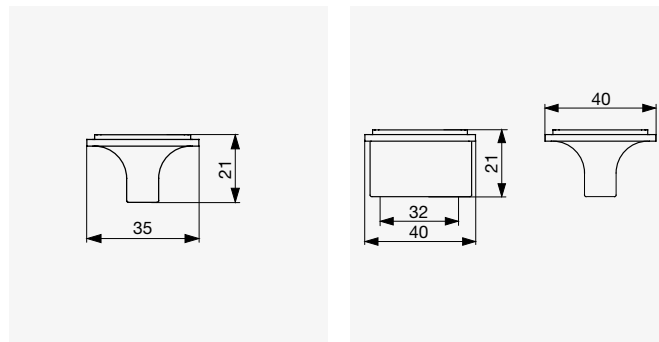

● Patinovaná stříbrná

Rozměr [mm]	Patinovaná stříbrná	Lesklý broušený bronz
35 × 35	F003228	F003227
40 × 40	F003230	F003229