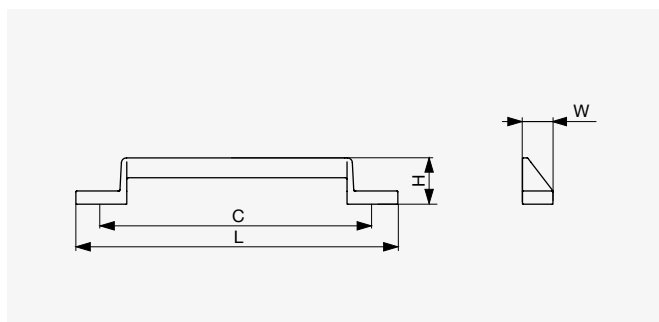

● Citterio Giulio XR15 úchytky

● Přírodní bronz

● Patinované železo

Rozměr C [mm]	Patinované železo	Přírodní bronz	Rozměr L [mm]	Rozměr H [mm]	Rozměr W [mm]
128	F003147	F003146	138	24	16,5
160	F003149	F003148	170		
192	F003151	F003150	202		
320	F003153	F003152	330		

● Citterio Giulio XH48 úchytky

● Matná černá

● Matná zlatá

● Matná stříbrná

Rozměr C [mm]	Matná stříbrná	Matná černá	Matná zlatá	Rozměr L [mm]	Rozměr H [mm]	Rozměr W [mm]
96	F003125	F003123	F003124	126	28	18
160	F003128	F003126	F003127	190		
320	F003131	F003129	F003130	350		