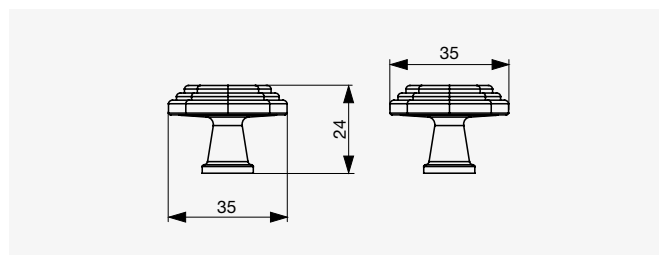

Francouzský bronz	Patinované železo
F003219	F003220