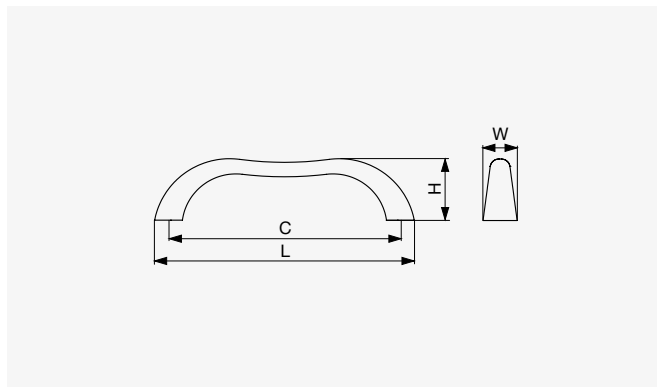

Velikost	Patinované železo	Přírodní bronz	Rozměr D [mm]	Rozměr H [mm]
Malý	F003259	F003258	32	27
Velký	F003257	F003256	37	30

● Citterio Giulio XR24 úchytka

● Patinované železo

● Francouzský bronz

Rozměr C [mm]	Francouzský bronz	Patinované železo	Rozměr L [mm]	Rozměr H [mm]	Rozměr W [mm]
128	F003217	F003218	142	34	17

Rozměr C [mm]	Matný nikl	Broušený francouzský bronz	Rozměr L [mm]	Rozměr H [mm]	Rozměr W [mm]
64	F003190	F003191	96	23	19
96	F003192	F003193	128		

● Citterio Giulio XR25 úchytky

● Přírodní bronz

● Patinované železo

Rozměr C [mm]	Patinované železo	Přírodní bronz	Rozměr L [mm]	Rozměr H [mm]	Rozměr W [mm]
96	F003222	F003221	123	24	20
128	F003224	F003223	154		

● Citterio Giulio XR30 úchytky

● Lesklý broušený bronz

Rozměr C [mm]	Lesklý broušený bronz	Rozměr L [mm]	Rozměr H [mm]	Rozměr W [mm]
96	F003245	107	26	14