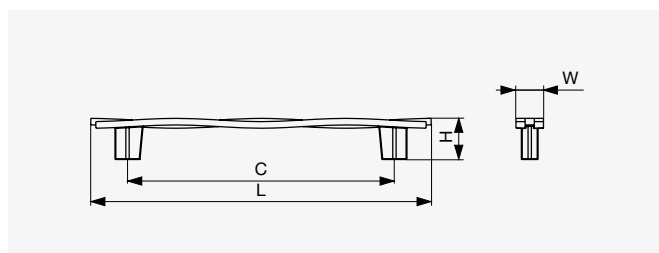

F003188

Tvar

Kulatý

● Citterio Giulio XR04 úchytká

- Lesklý chrom
- Matný broušený bronz

- Patinované železo

Rozměr C [mm]	Patinované železo	Lesklý chrom	Matný broušený bronz	Rozměr L [mm]	Rozměr H [mm]	Rozměr W [mm]
160	F003134	F003132	F003133	204	25	16,5
320	F003137	F003135	F003136	364		

● Citterio Giulio XR05 úchytká

- Přírodní bronz

- Patinované železo

Rozměr C1 / C2 [mm]	Patinované železo	Přírodní bronz	Rozměr L [mm]	Rozměr H [mm]	Rozměr W [mm]
64 / 96	F003139	F003138	106	24	26
128 / 160	F003141	F003140	170		
192 / 224	F003143	F003142	234		
320 / 352	F003145	F003144	362		